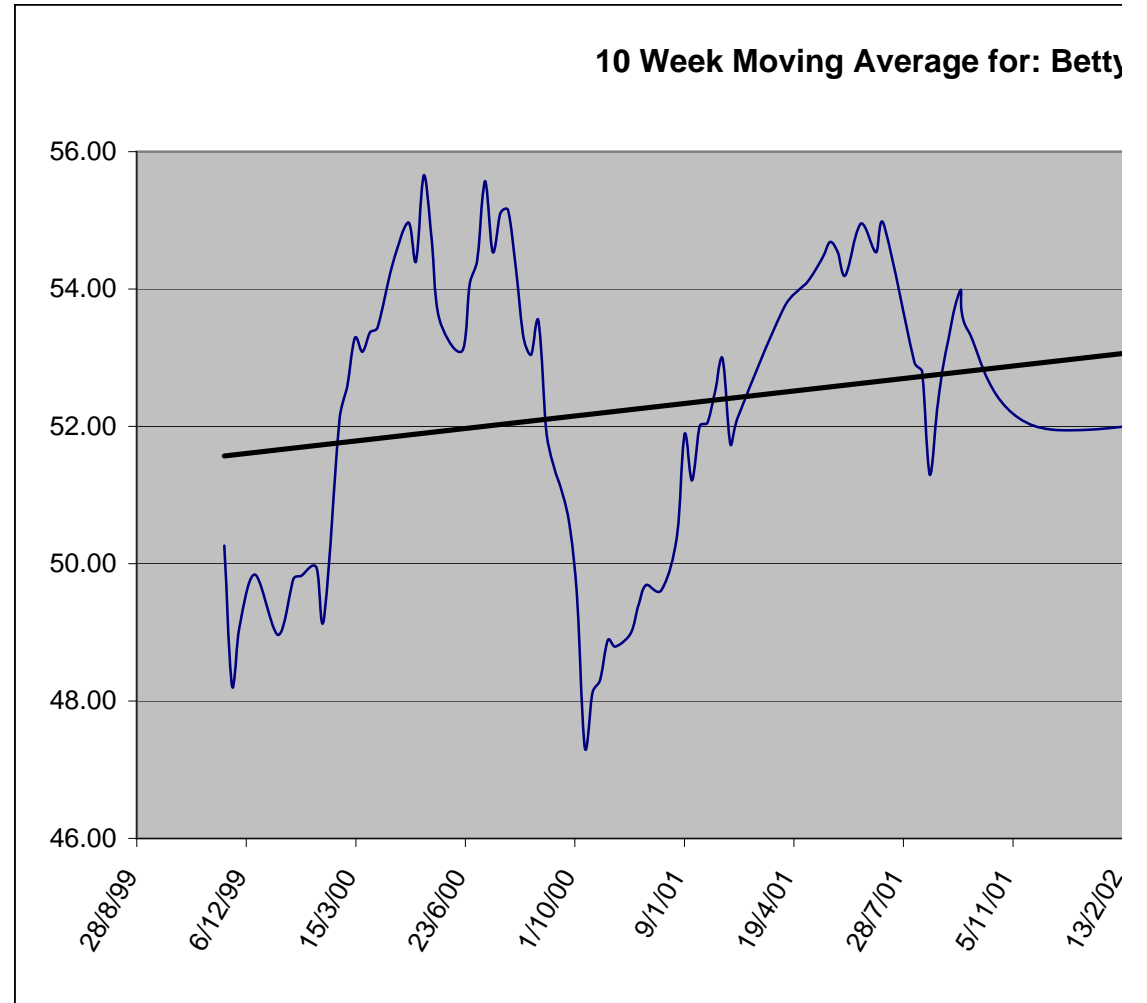

10 Week Moving Average for: Betty Finch 23/6/07

6/4/99	432	290	67.13	1	
27/7/99	540	252	46.67	13	
21/9/99	336	154	45.83	12	
5/10/99	432	226	52.31	9	
12/10/99	432	173	40.05	18	
19/10/99	520	246	47.31	15	
26/10/99	336	189	56.25	3	
2/11/99	672	372	55.36	8	
9/11/99	520	177	34.04	21	
16/11/99	50.26	520	300	57.69	4
23/11/99	48.23	432	202	46.76	14
30/11/99	49.10	520	288	55.38	4
14/12/99	49.84	520	277	53.27	6
4/1/00	48.96	432	188	43.52	15
18/1/00	49.78	336	162	48.21	8
25/1/00	49.82	220	105	47.73	7
8/2/00	49.95	440	253	57.5	6
15/2/00	49.20	384	184	47.92	10
29/2/00	52.09	528	332	62.88	2
7/3/00	52.57	336	210	62.5	1
14/3/00	53.29	432	233	53.94	5
21/3/00	53.09	384	205	53.39	8
28/3/00	53.37	440	247	56.14	5
4/4/00	53.44	432	191	44.21	15
18/4/00	54.39	432	249	57.64	3
2/5/00	54.97	336	180	53.57	7
9/5/00	54.40	378	196	51.85	7
16/5/00	55.65	432	261	60.42	2
23/5/00	54.76	432	233	53.94	5
30/5/00	53.58	432	219	50.69	8
20/6/00	53.10	336	165	49.11	9
27/6/00	54.07	336	212	63.1	1
4/7/00	54.44	336	201	59.82	4
11/7/00	55.57	486	270	55.56	5
18/7/00	54.54	336	159	47.32	10